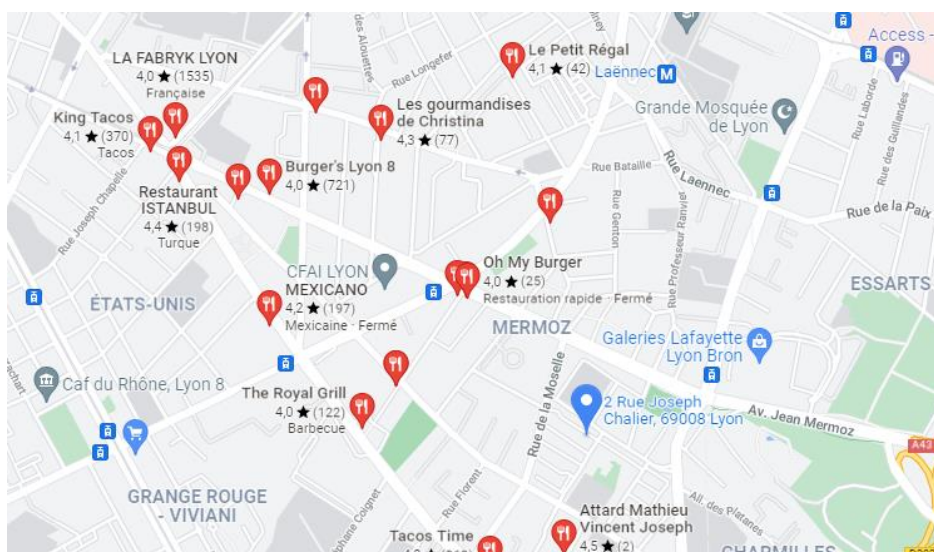

Depuis ROANNE :

Prendre N7 à Saint-Vincent-de-Boisset et quitter Rue Raoul Follereau, D207, Av. de la Libération, Rue Vauban..., puis D27

Prendre N82, A89 et Bd Périphérique N en direction de A43 à Bron. Prendre la sortie A43 et quitter Bd Périphérique Laurent Bonnevey

RESTAURATION autour du centre (liste non exhaustive) :

PÂTISSERIE CHAUD LE PAIN - Boulangerie (5 min à pied)

Viennoiserie Sandwichs

Adresse : 5 Pl. André Latarjet, 69008 Lyon

L'ATELIER 72 (à –de 10 min)

Salades, burgers, pizzas, viandes garnies et pâtes dans un restaurant/brasserie simple à la terrasse ombragée.

72 Av. Jean Mermoz 69008

K-AKDENIZ KEBAB (-10 min à pied)

Adresse : 76 Av. Jean Mermoz, 69008 Lyon

SUBWAY (5 min à pied)

Restauration rapide

1 Bis Pl. Marc Sangnier

Vente au comptoir de salades /sandwichs personnalisés, avec des options diététiques.

MAGASINS D'ALIMENTATION à proximité :

LA VIE CLAIRE (5 min à pied)

Magasin d'alimentation bio

Produits biologiques alimentaires, de bien-être et de beauté proposés par une chaîne nationale.

Adresse : 9-11 Rue Berthe Morisot, 69008 Lyon